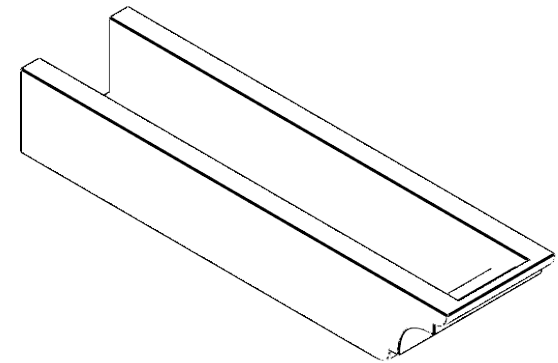

# ITEM NUMBER: RFTURO060X04000X24000X004NEB00RCPR

6"W X 4"H X 24"L TIMBERTHANE ROUGH CEDAR NEW BRIGHTON FAUX WOOD OPEN RAFTER TAIL, 4"L END, PRIMED TAN