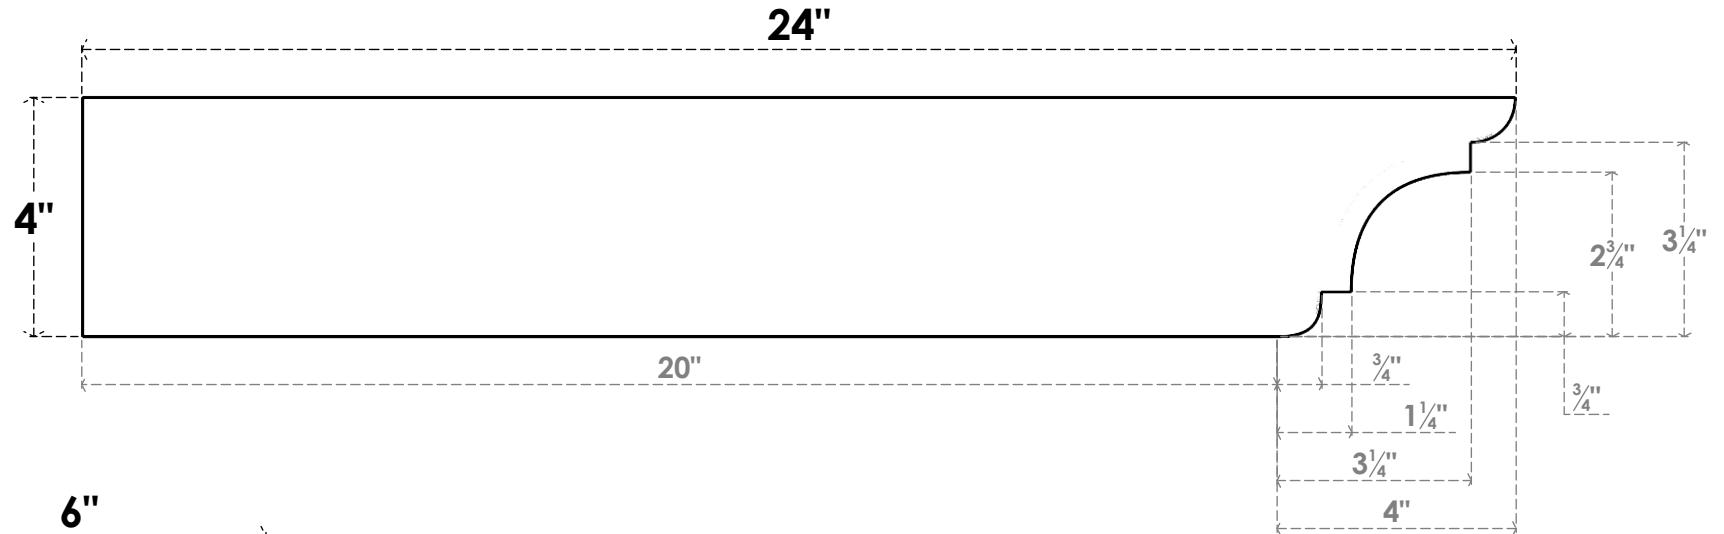

# ITEM NUMBER: RFTURO060X04000X24000X004NEB00RCPR

6"W X 4"H X 24"L TIMBERTHANE ROUGH CEDAR NEW BRIGHTON FAUX WOOD OPEN RAFTER TAIL, 4"L END, PRIMED TAN