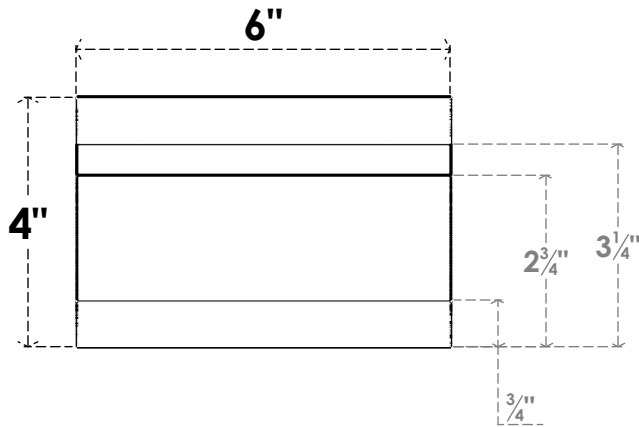

# ITEM NUMBER: RFTURO060X04000X24000X004NEB00RCPR

6"W X 4"H X 24"L TIMBERTHANE ROUGH CEDAR NEW BRIGHTON FAUX WOOD OPEN RAFTER TAIL, 4"L END, PRIMED TAN